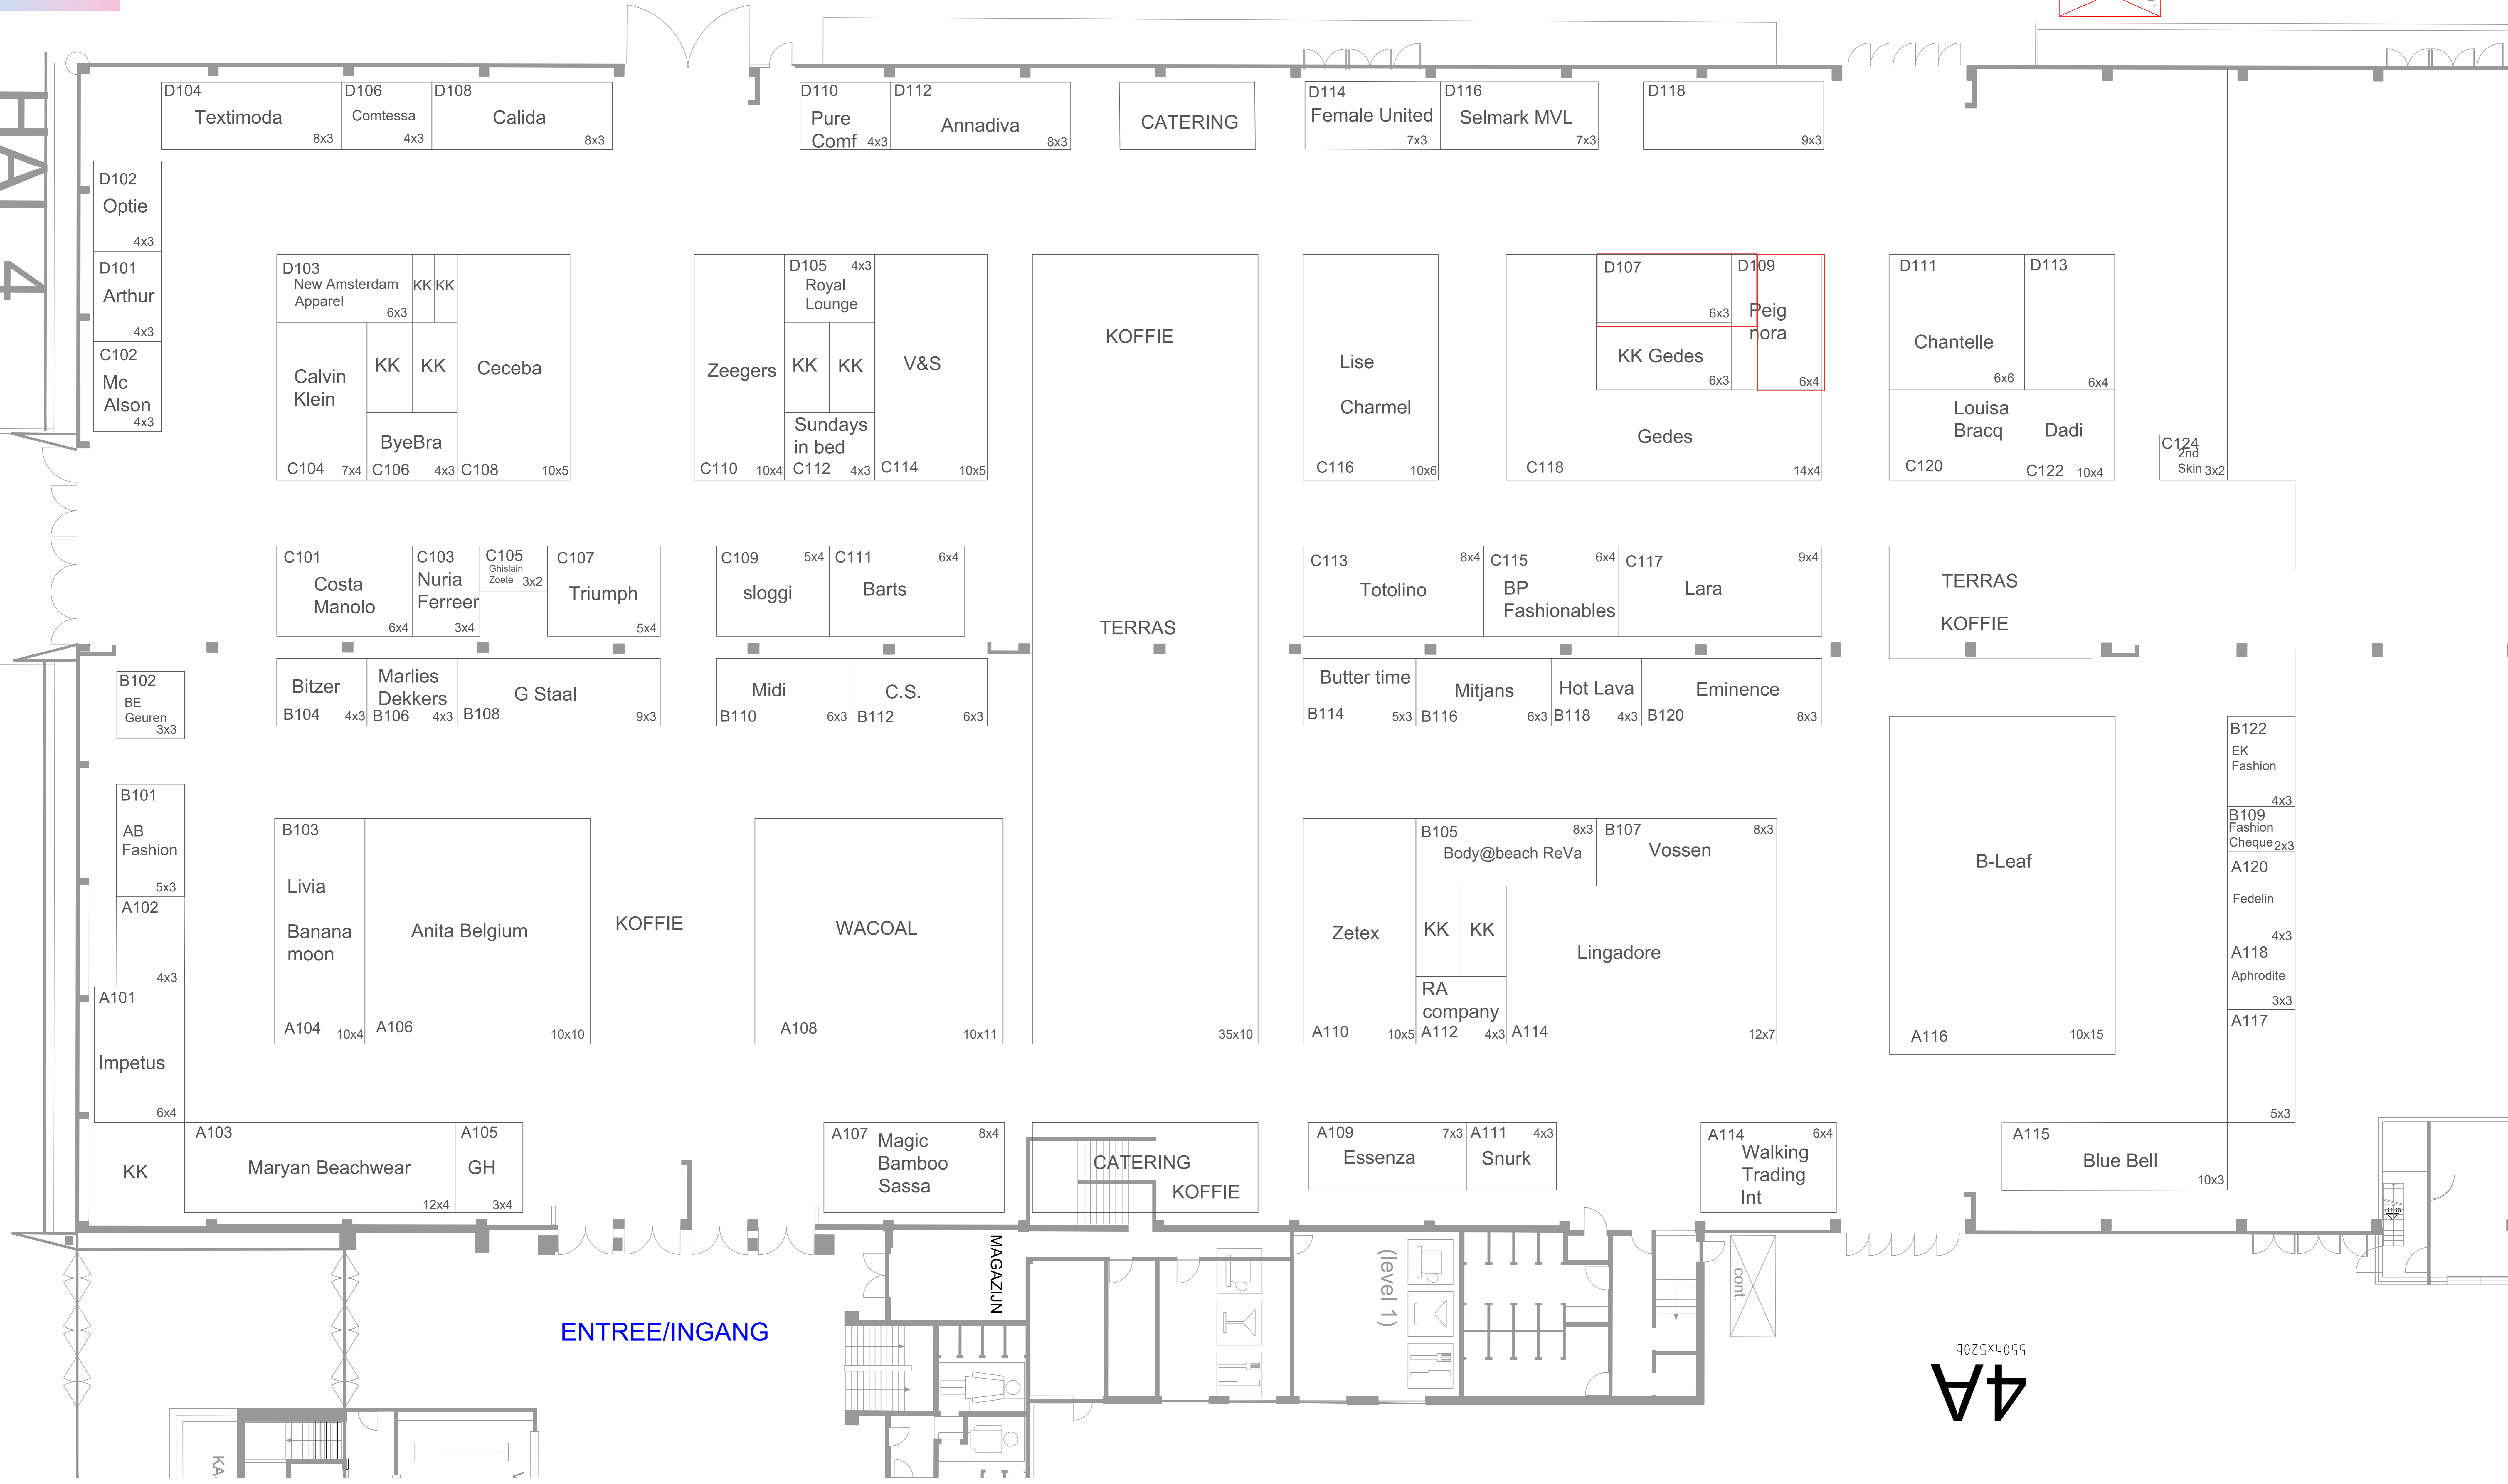

4E
500h x 560b

4D
430h x 530b

HAL 4

ENTREE/INGANG

MAGAZIN

(level 1)

4A
550h x 520b